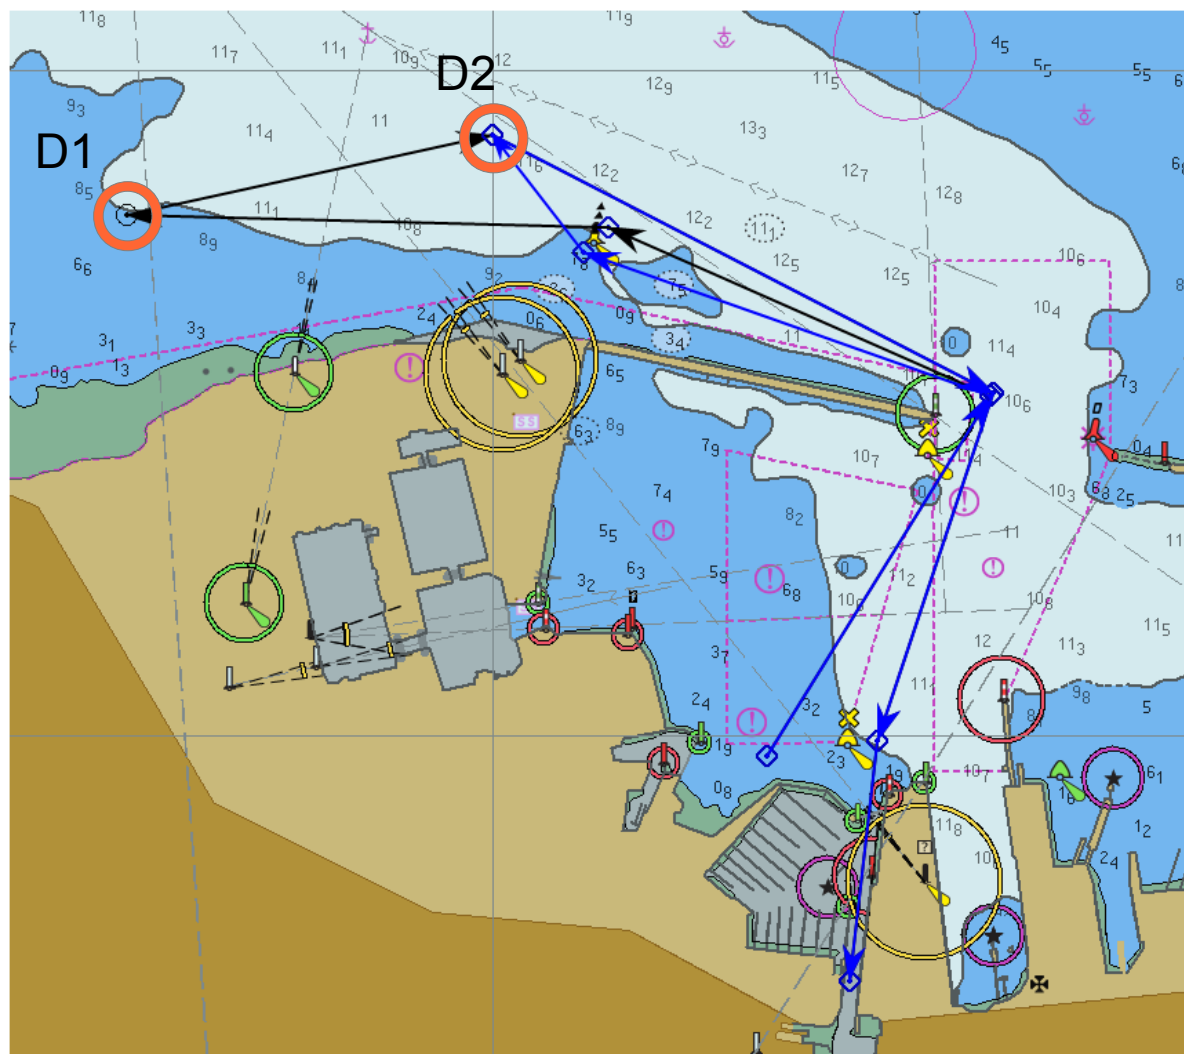

RABB

Dimanche 10 septembre 2017

6 et 8 Km

 Bouée à mouiller

D1: 49 39 46.996 N
01 38 51.020 W

D2 : 49 39 54.191 N
01 38 00.086 W

RABB

Dimanche 10 septembre 2017

8 Km

 Bouée à mouiller

RABB

Samedi 09 septembre 2017

(Et parcours repli du dimanche 10)

8 Km (8,5Km)

3 tours

R1 : 49 39 19.090 N
01 36 39.128 W

R2 : 49 39 23.409 N
01 37 17.598 W

R3 : 49 39 01.672 N
01 37 26.750 W