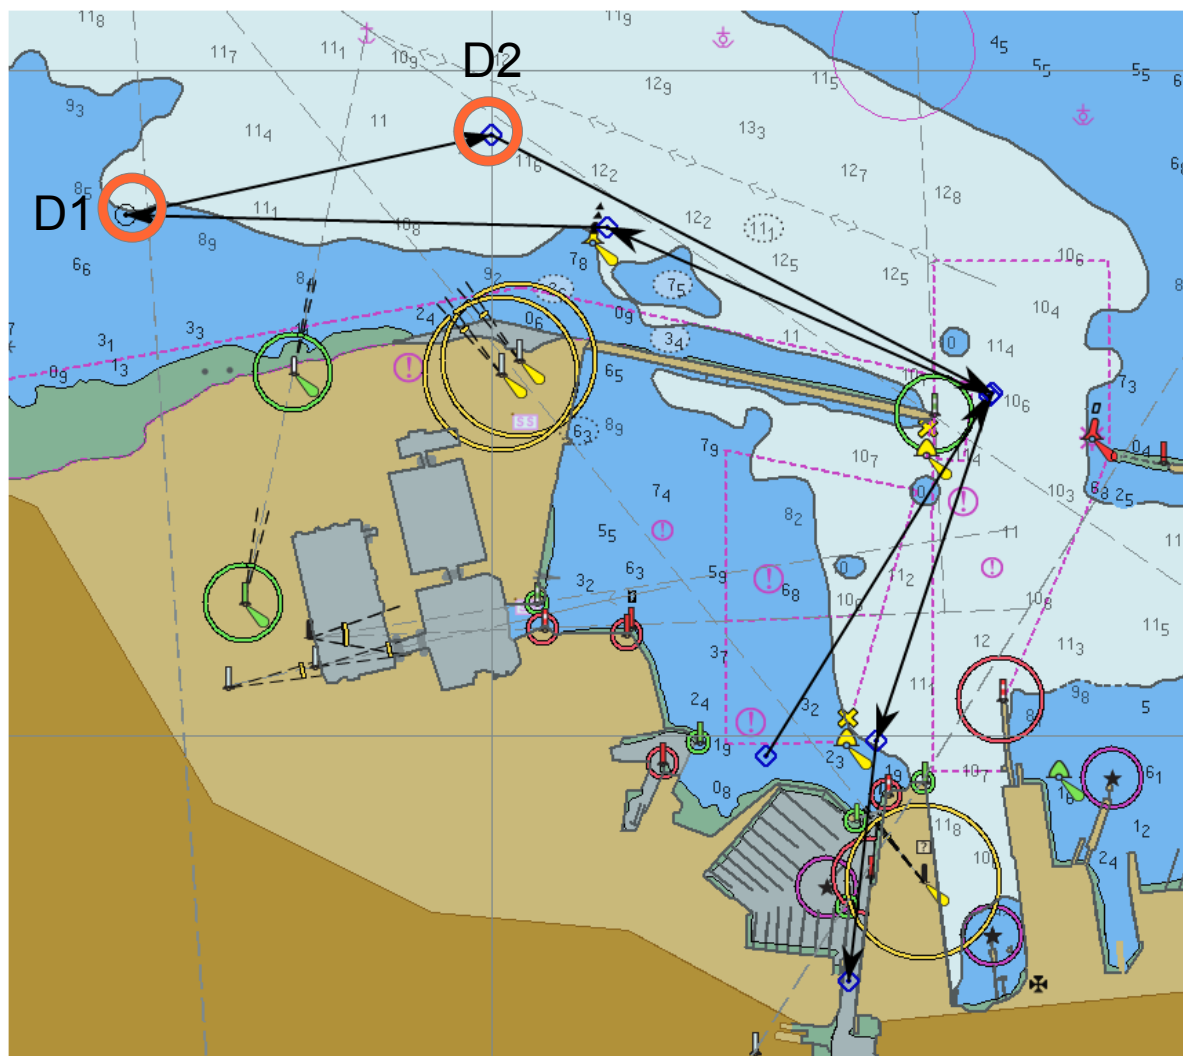

RABB

Dimanche 10 septembre 2017

6 et 8 Km

 Bouée à mouiller

D1: 49 39 46.996 N
01 38 51.020 W

D2 : 49 39 54.191 N
01 38 00.086 W

RABB

Dimanche 10 septembre 2017

8 Km

 Bouée à mouiller

RABB

Samedi 09 septembre 2017

(Et parcours repli du dimanche 10)

8 Km (8,5Km)

3 tours

R1 : 49 39 19.090 N
01 36 39.128 W

R2 : 49 39 23.409 N
01 37 17.598 W

R3 : 49 39 01.672 N
01 37 26.750 W